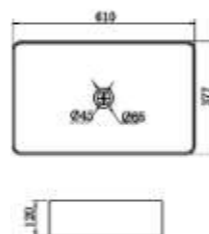

BOWL WASHBASIN
Dimension: 442*395*140mm

CLF 024

BOWL WASHBASIN
Dimension: 600*440*170mm

CLF 029

BOWL WASHBASIN
Dimension: 377*377*120mm

CLF 031

BOWL WASHBASIN
Dimension: 610*377*120mm

CLF 032