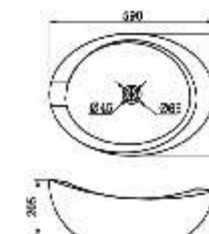

BOWL WASHBASIN
Dimension: 415*415*170mm

CLF 006

BOWL WASHBASIN
Dimension: 565*385*205mm

CLF 007

BOWL WASHBASIN
Dimension: 420*420*110mm

CLF 010

BOWL WASHBASIN
Dimension: 590*430*205mm

CLF 023

BOWL WASHBASIN
Dimension: 442*395*140mm

CLF 024

BOWL WASHBASIN
Dimension: 600*440*170mm

CLF 029

BOWL WASHBASIN
Dimension: 377*377*120mm

CLF 031

BOWL WASHBASIN
Dimension: 610*377*120mm

CLF 032