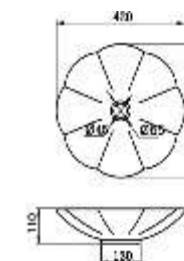

BOWL WASHBASIN
Dimension: 415*415*170mm

CLF 006

BOWL WASHBASIN
Dimension: 565*385*205mm

CLF 007

BOWL WASHBASIN
Dimension: 420*420*110mm

CLF 010

BOWL WASHBASIN
Dimension: 590*430*205mm

CLF 023

BOWL WASHBASIN
Dimension: 442*395*140mm

CLF 024

BOWL WASHBASIN
Dimension: 600*440*170mm

CLF 029

BOWL WASHBASIN
Dimension: 377*377*120mm

CLF 031

BOWL WASHBASIN
Dimension: 610*377*120mm

CLF 032