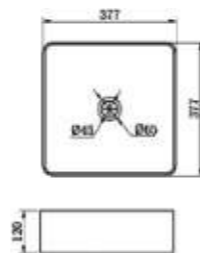

BOWL WASHBASIN
Dimension: 415*415*170mm

CLF 006

BOWL WASHBASIN
Dimension: 565*385*205mm

CLF 007

BOWL WASHBASIN
Dimension: 420*420*110mm

CLF 010

BOWL WASHBASIN
Dimension: 590*430*205mm

CLF 023

BOWL WASHBASIN
Dimension: 442*395*140mm

CLF 024

BOWL WASHBASIN
Dimension: 600*440*170mm

CLF 029

BOWL WASHBASIN
Dimension: 377*377*120mm

CLF 031

BOWL WASHBASIN
Dimension: 610*377*120mm

CLF 032