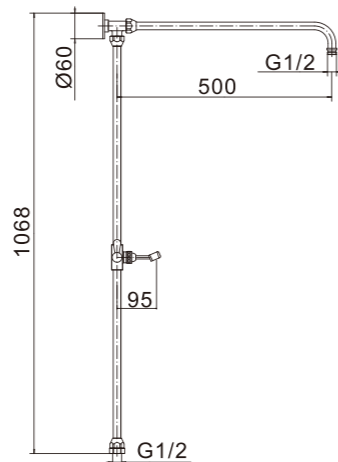

PS2011
Rigid riser kit