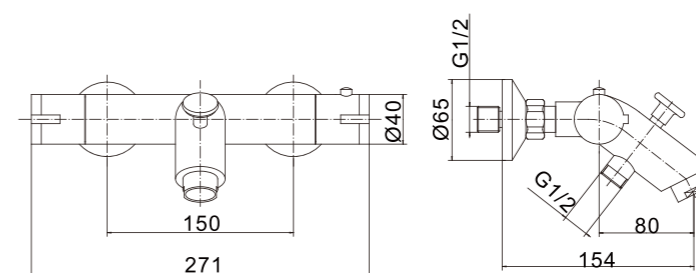

PT8086

Exposed thermostatic bath and shower valve