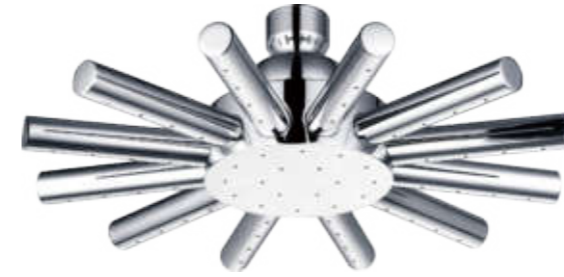

PS517
Shower head(185×185×60)