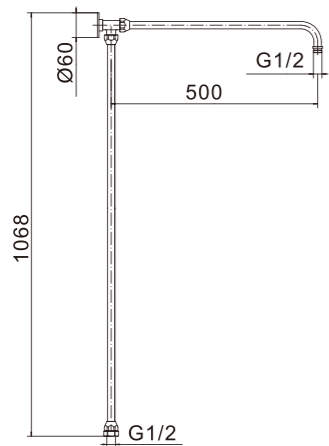

PS2010
Rigid riser kit